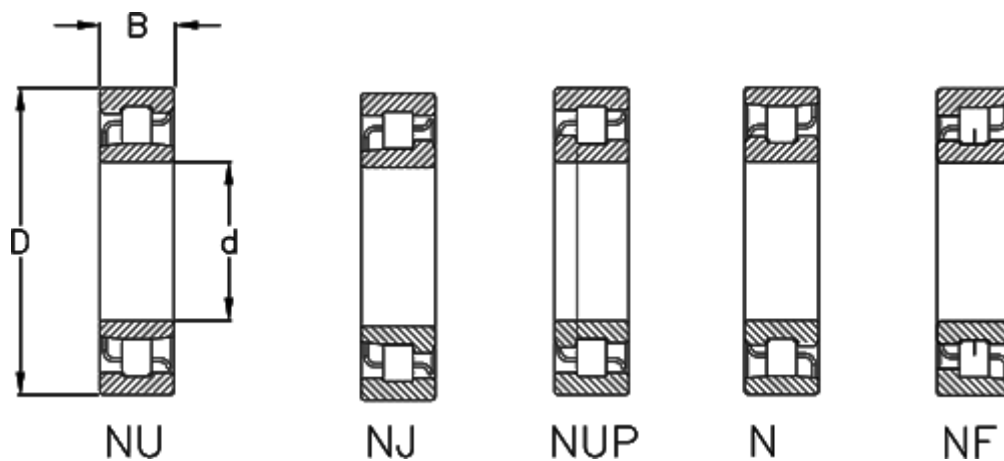

Varenummer: 571202001512  
Beskrivelse: NSK Cylindrisk rulleleje NF 304W CM

## Mål

= Flere måldata: Hent PDF katalog under dokumenter

B = 15

D = 52

d = 20

Type = 304W